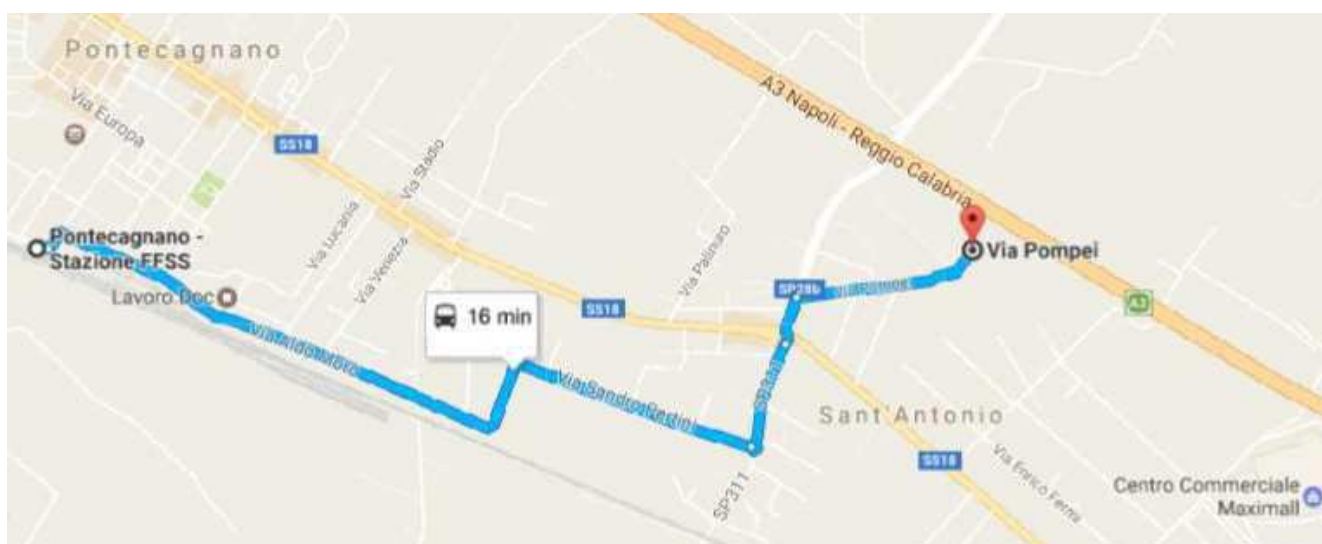

Sede di Pontecagnano Faiano

PONTECAGNANO FAIANO

INDIRIZZO:

Accueil

Via Pompei
loc. S. Antonio
84098 – Pontecagnano Faiano (SA)
(SA) Tel: 0965-1875070

COME RAGGIUNGERE LA SEDE IN AUTOBUS(*):

LINEA AUTOBUS	FERMATA DI ARRIVO
51 52	Scendere alla rotatoria di S. Antonio e proseguire a piedi per 650 m

COME RAGGIUNGERE LA SEDE IN MACCHINA:

- Dall'autostrada A3 Salerno – Reggio Calabria prendere l'uscita Pontecagnano
- Imboccare la SS18
- Alla rotonda prendere la 3a uscita e imboccare la SP28b – Via Pompei