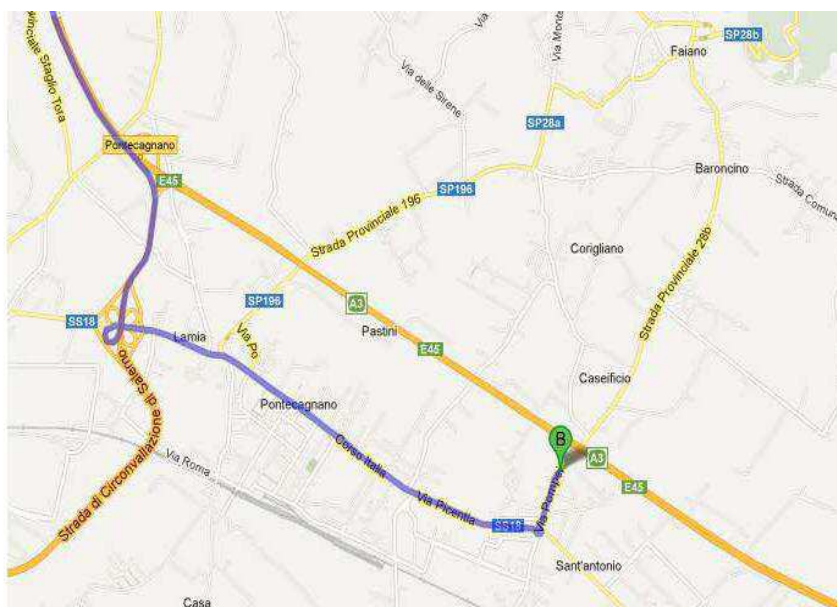

Sede di Pontecagnano Faiano

PONTECAGNANO FAIANO

INDIRIZZO:

Accueil

Via Pompei
loc. S. Antonio
84098 – Pontecagnano Faiano (SA)
(SA) Tel: 0965-1875070

COME RAGGIUNGERE LA SEDE IN AUTOBUS(*):

LINEA AUTOBUS	FERMATA DI ARRIVO
51 52	Scendere alla rotatoria di S. Antonio e proseguire a piedi per 650 m

COME RAGGIUNGERE LA SEDE IN MACCHINA:

- Dall'autostrada A3 Salerno – Reggio Calabria prendere l'uscita Pontecagnano
- Imboccare la SS18
- Alla rotonda prendere la 3a uscita e imboccare la SP28b – Via Pompei