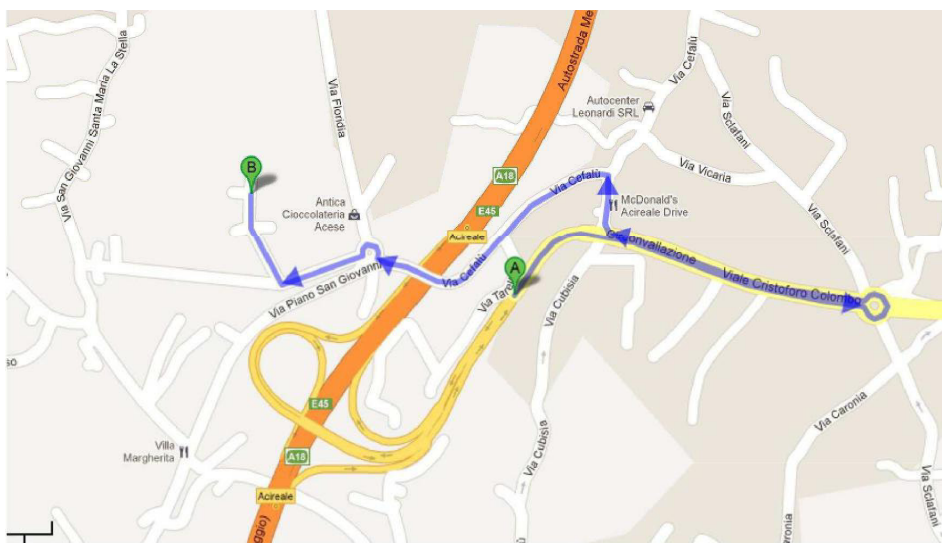

Sede di Aci Sant'Antonio **PACINOTTI**

INDIRIZZO:

Accueil

Via Pacinotti n. 2

95025 Aci Sant'Antonio (CT) Tel:
0965-1875070

COME RAGGIUNGERE LA SEDE IN AUTOBUS(*):

LINEA AUTOBUS	FERMATA DI ARRIVO
AUTOLINEE AST	Azienda Siciliana Trasporti S.p.A. linea Catania – Acireale (con deviazione Aci Sant'Antonio)

COME RAGGIUNGERE LA SEDE IN AUTOMOBILE:

- Dall'autostrada A18 Messina-Catania prendere l'uscita Acireale per Viale C. Colombo.
- Alla rotatoria prendere la quarta uscita per invertire la marcia e restare su Viale C. Colombo.
- Svoltare a destra per imboccare Via Cefalù e tenere la sinistra (si attraverserà il cavalcavia che sovrasta lo svincolo autostradale).
- Alla rotatoria imboccare la seconda uscita e in cima alla salita svoltare a destra.