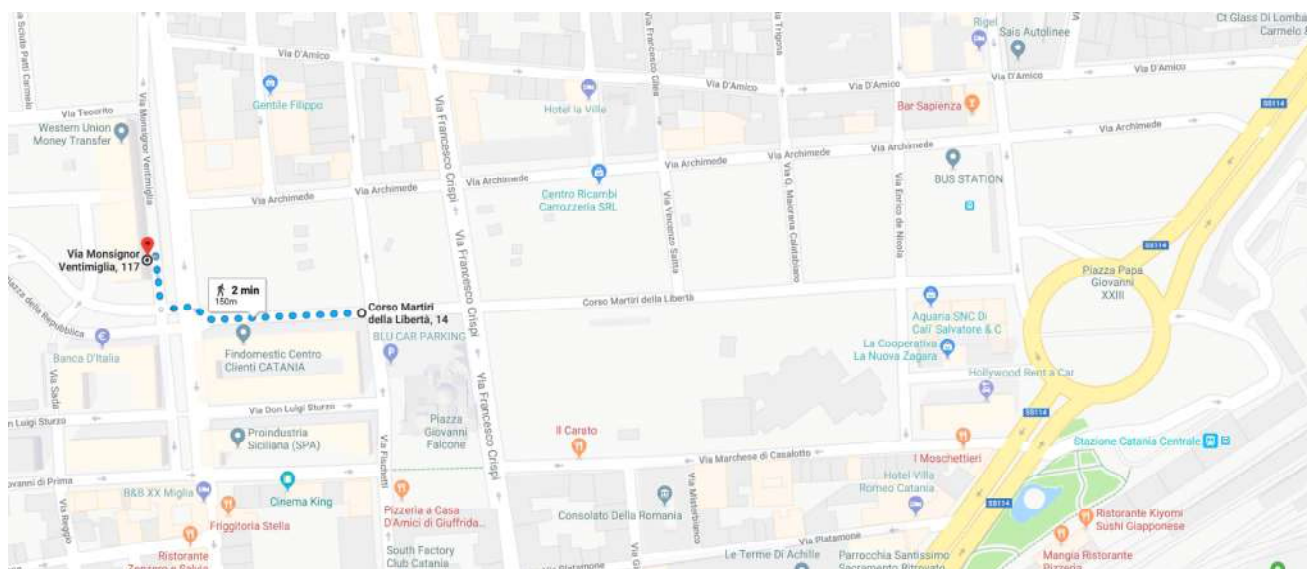

Sede di Catania CATANIA

INDIRIZZO:

Accueil

**Via Monsignor Ventimiglia 117
95121- Catania (CT)
Tel: 0965-1875070**

COME RAGGIUNGERE LA SEDE IN AUTOBUS(*):

LINEA AUTOBUS	FERMATA DI ARRIVO
1-4 2-5 4-7 429 432 448 449 534 536 556 621 925 927 932	Fermata 51 Corso Martiri della Libertà

COME RAGGIUNGERE LA SEDE IN MACCHINA:

- Dall'autostrada A18 Messina – Catania prendere l'uscita Catania Centro e proseguire seguendo l'andamento della strada
- Proseguire dritto su via Vincenzo Giuffrida seguendo le indicazioni Centro
- Proseguire dritto su via Monsignor Ventimiglia fino a raggiungere la destinazione al numero civico 117