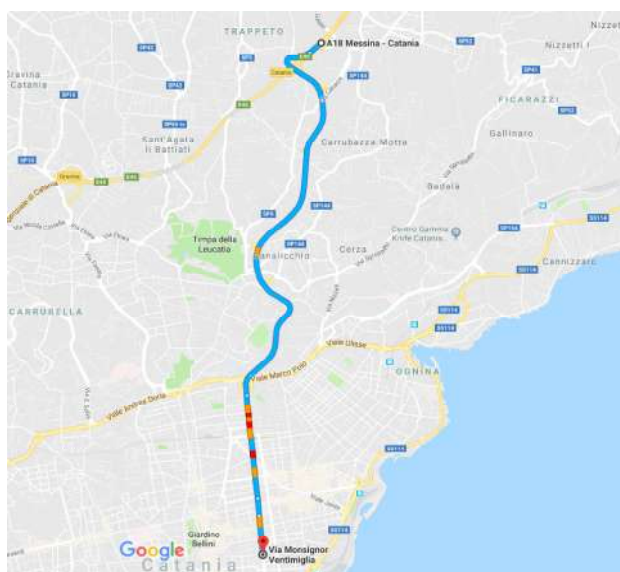

Sede di Catania CATANIA

INDIRIZZO:

Accueil

**Via Monsignor Ventimiglia 117
95121- Catania (CT)
Tel: 0965-1875070**

COME RAGGIUNGERE LA SEDE IN AUTOBUS(*):

LINEA AUTOBUS	FERMATA DI ARRIVO
1-4 2-5 4-7 429 432 448 449 534 536 556 621 925 927 932	Fermata 51 Corso Martiri della Libertà

COME RAGGIUNGERE LA SEDE IN MACCHINA:

- Dall'autostrada A18 Messina – Catania prendere l'uscita Catania Centro e proseguire seguendo l'andamento della strada
- Proseguire dritto su via Vincenzo Giuffrida seguendo le indicazioni Centro
- Proseguire dritto su via Monsignor Ventimiglia fino a raggiungere la destinazione al numero civico 117