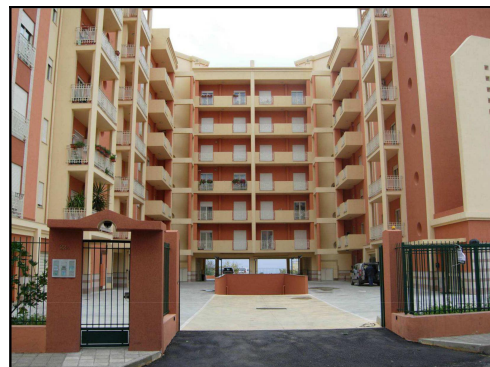

Sede di Reggio Calabria CICCARELLO

INDIRIZZO:

Accueil

Via Ciccarello n. 22/c scala B
89132 – Reggio Calabria
Tel: 0965-1875070

COME RAGGIUNGERE LA SEDE IN AUTOBUS(*):

LINEA AUTOBUS	FERMATA DI PARTENZA	FERMATA DI ARRIVO
16	PIAZZA GARIBALDI (STAZIONE CENTRALE F.S.)	VIA CICCARELLO (DI FRONTE LA NOSTRA SEDE)
5 10 117 126	PIAZZA GARIBALDI (STAZIONE CENTRALE F.S.)	VIA DEL SEMINARIO (VICINO LA SCUOLA ALLIEVI CARABINIERI). Proseguire e immettersi a destra sulla via Ciccarello percorrerla per 200 mt circa