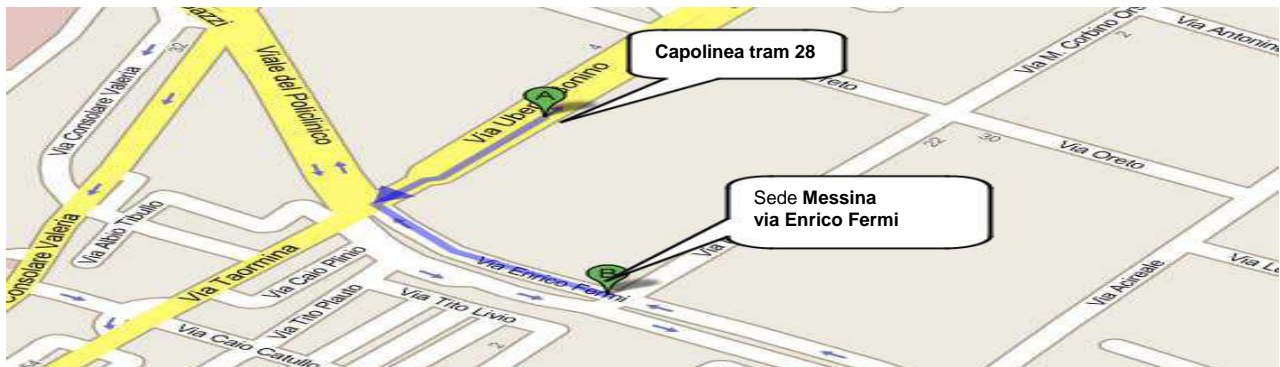

Sede di Messina GAZZI

INDIRIZZO:

Accueil

Via Enrico Fermi ang. Via Corbino
Orso 98124 – Messina (ME)
Tel: 0965-1875070

COME RAGGIUNGERE LA SEDE IN TRAM(*):

LINEA AUTOBUS	FERMATA DI PARTENZA	FERMATA DI ARRIVO
28	PIAZZA DELLA REPUBBLICA (STAZIONE CENTRALE F.S.)	VIA UMBERTO BONINO (CAPOLINEA) <ul style="list-style-type: none"> • Procedere in direzione sudovest verso Viale del Policlinico 80 mt • Svoltare a sinistra in Via Enrico Fermi e procedere per 200 mt <i>(VEDI CARTINA SOTTO DA A A B)</i>

COME RAGGIUNGERE LA SEDE IN AUTOMOBILE:

- Dall'autostrada **A20 Messina-Catania** prendere l'uscita **Messina Gazzi**
- Dallo svincolo **Messina Gazzi** proseguire 900 mt
- Procedere su **Viale del Policlinico** per 500 mt
- Procedere su via **Enrico Fermi** per 200 mt