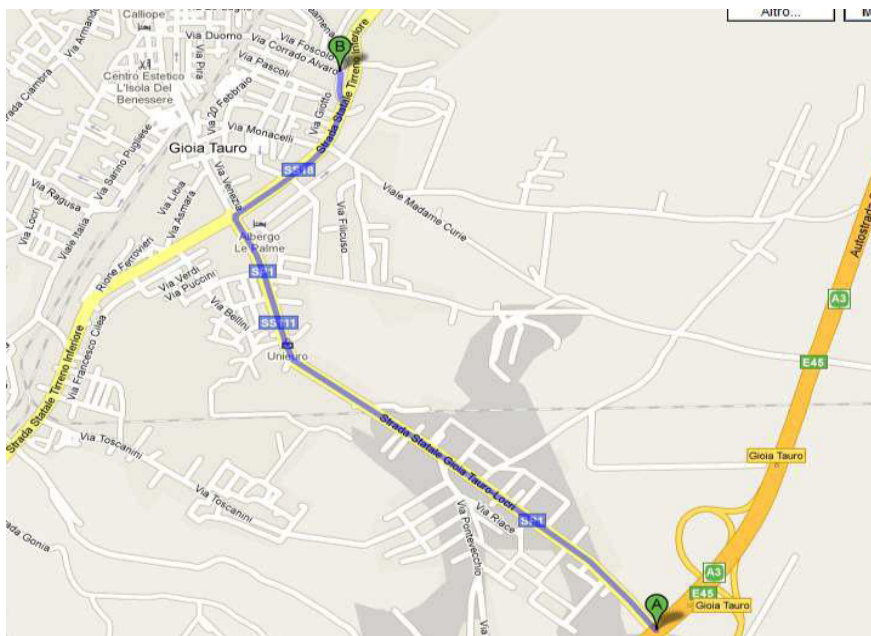

# Sede di Gioia Tauro CORRADO ALVARO

## COME RAGGIUNGERE LA SEDE IN AUTOBUS<sup>(\*)</sup>:

LINEA AUTOBUS	FERMATA DI ARRIVO
<b>AUTOLINEE LIROSI</b>	<b>INCROCIO SS 111 E SS 18 (QUADRIVIO)</b> <ul style="list-style-type: none"><li>• Procedere in direzione nord ed imboccare la SS 18 per 500 mt</li><li>• Svoltare a sinistra in Via Corrado Alvaro</li></ul>

## COME RAGGIUNGERE LA SEDE IN AUTOMOBILE:

- Dall'autostrada A3 Salerno-Reggio Calabria prendere l'uscita Gioia Tauro
- Proseguire per la statale SP1 per 2 km
- Alla rotatoria prendere la prima uscita e imboccare la SS18 per 500 mt
- Svoltare a sinistra in Via Corrado Alvaro