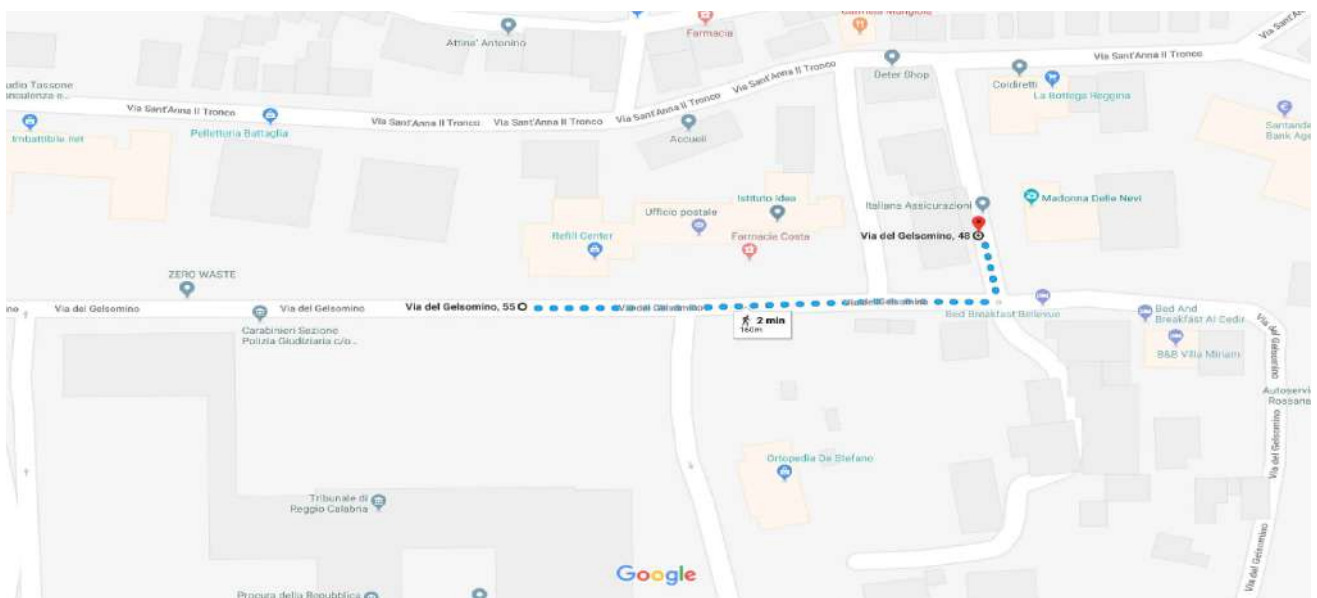

Sede di Reggio Calabria

Via Madonna delle Nevi

INDIRIZZO:

Accueil

Via Madonna delle Nevi, 2
89128 – Reggio Calabria (RC)
Tel: 0965-1875070

COME RAGGIUNGERE LA SEDE IN AUTOBUS(*):

LINEA AUTOBUS	FERMATA DI ARRIVO
Linea C Cedir	Scendere alla fermata Ce.Dir. all'altezza del civico 45/C. Proseguire a piedi per 170 metri

COME RAGGIUNGERE LA SEDE IN MACCHINA:

- Sulla Tangenziale di Reggio Calabria prendere l'uscita Reggio Centro (Ce.Dir.)
- Proseguire su via Argine Destro Calopinace per 200 metri
- Prendere l'ingresso Centro Dir.
- All'incrocio con via Del Gelsomino svoltare a destra e proseguire per 300 metri fino alla destinazione sulla sinistra