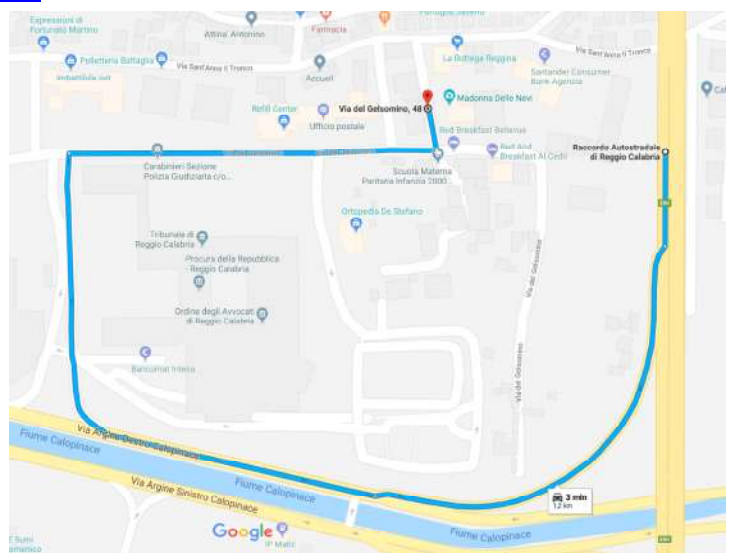

Sede di Reggio Calabria

Via Madonna delle Nevi

INDIRIZZO:

Accueil

Via Madonna delle Nevi, 2
89128 – Reggio Calabria (RC)
Tel: 0965-1875070

COME RAGGIUNGERE LA SEDE IN AUTOBUS(*):

LINEA AUTOBUS	FERMATA DI ARRIVO
Linea C Cedir	Scendere alla fermata Ce.Dir. all'altezza del civico 45/C. Proseguire a piedi per 170 metri

COME RAGGIUNGERE LA SEDE IN MACCHINA:

- Sulla Tangenziale di Reggio Calabria prendere l'uscita Reggio Centro (Ce.Dir.)
- Proseguire su via Argine Destro Calopinace per 200 metri
- Prendere l'ingresso Centro Dir.
- All'incrocio con via Del Gelsomino svoltare a destra e proseguire per 300 metri fino alla destinazione sulla sinistra