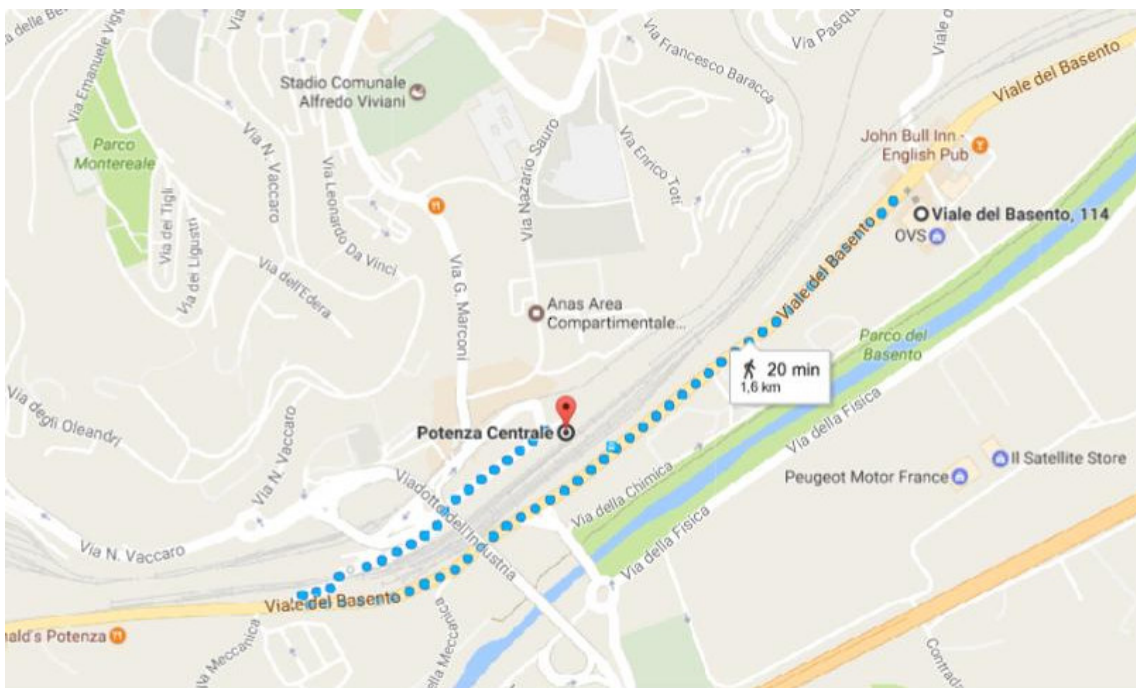

Sede di Potenza Potenza

INDIRIZZO:

Accueil

**Viale del basento, 114
85100 – Potenza (PZ)
Tel: 0965-1875070**

COME RAGGIUNGERE LA SEDE IN AUTOBUS(*):

LINEA AUTOBUS	FERMATA DI PARTENZA	FERMATA DI ARRIVO
5	Stazione Centrale	Viale del Basento

COME RAGGIUNGERE LA SEDE IN MACCHINA:

- Dal raccordo autostradale 5 Sicignano - Potenza prendere l'uscita Potenza Centro
- Proseguire verso Viale del Basento
- Alla rotonda imboccare la seconda uscita rimanendo su Viale del Basento
- Svoltare a destra su Via Della Chimica
- Dopo 280 m svoltare a sinistra verso Viale del Basento
- Svoltare la prima a sinistra prendendo Viale del Basento (400 m)