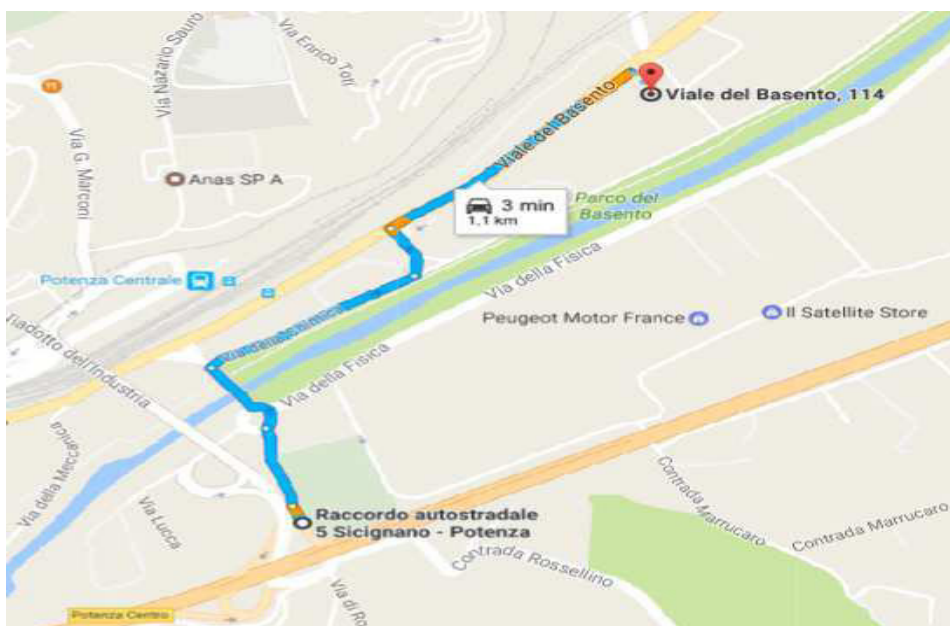

Sede di Potenza Potenza

INDIRIZZO:

Accueil

**Viale del basento, 114
85100 – Potenza (PZ)
Tel: 0965-1875070**

COME RAGGIUNGERE LA SEDE IN AUTOBUS(*):

LINEA AUTOBUS	FERMATA DI PARTENZA	FERMATA DI ARRIVO
5	Stazione Centrale	Viale del Basento

COME RAGGIUNGERE LA SEDE IN MACCHINA:

- Dal raccordo autostradale 5 Sicignano - Potenza prendere l'uscita Potenza Centro
- Proseguire verso Viale del Basento
- Alla rotonda imboccare la seconda uscita rimanendo su Viale del Basento
- Svoltare a destra su Via Della Chimica
- Dopo 280 m svoltare a sinistra verso Viale del Basento
- Svoltare la prima a sinistra prendendo Viale del Basento (400 m)