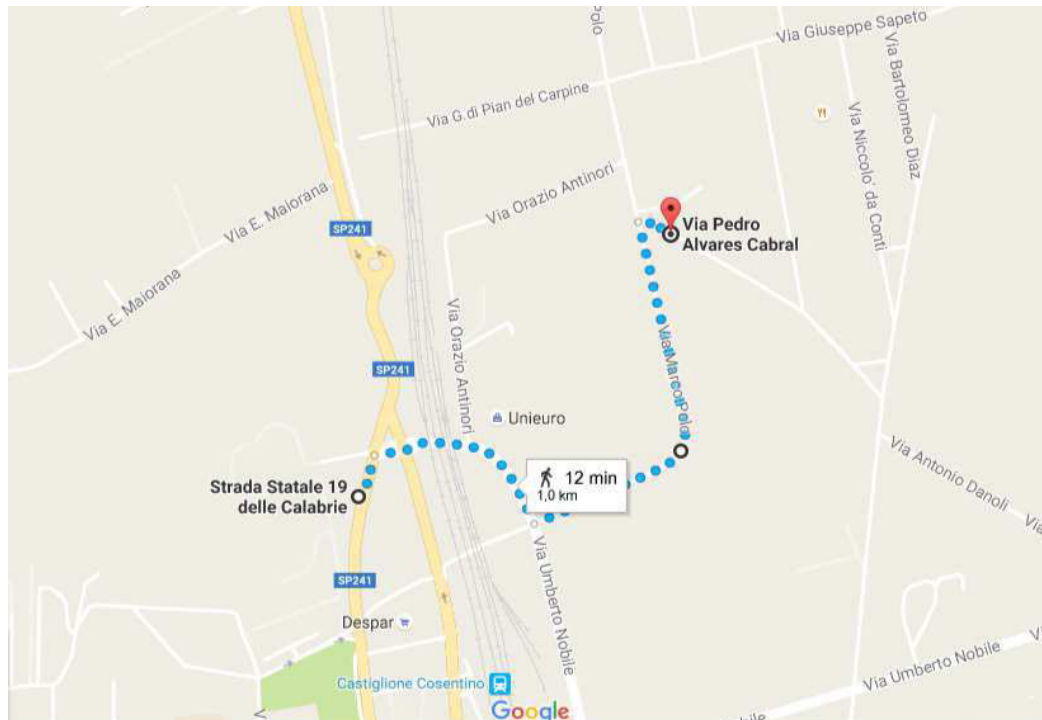

## COME RAGGIUNGERE LA SEDE IN TRENO:

- Scendere alla stazione di Castiglione Cosentino (proseguire a piedi)

## COME RAGGIUNGERE LA SEDE A PIEDI DALLA STAZIONE DI CASTIGLIONE COSENTINO:

- Procedere verso nord
- Svoltare a sinistra verso Via Alessandro Volta/Strada Statale 19 delle Calabrie/SP241
- Svoltare a destra e prendere Via Alessandro Volta/Strada Statale 19 delle Calabrie/SP241
- Svoltare a destra e prendere Via Marco Polo
- Svoltare a destra e prendere Via Pedro Alvarez Cabral

## COME RAGGIUNGERE LA SEDE A PIEDI DALLA FERMATA BUS STATALE 19 DELLE CALABRIE

- Procedere in direzione nord su Via L. Da Vinci/Strada Statale 19 delle Calabrie/SP241 verso Via A. Meucci
- Svoltata a destra e prendi Via Umberto Nobile
- Svoltata a sinistra e prendi Via Marco Polo
- Svoltata a destra e prendi Via Pedro Alvares Cabral

## COME RAGGIUNGERE LA SEDE IN AUTOMOBILE:

- Dall'autostrada A3 prendere l'uscita Rende-Cosenza Nord.
- Alla rotonda prendere la prima uscita, via G. Marconi
- Dopo 500m svoltare a sinistra verso SS19.
- Svoltare a sinistra in via T. A. Edison
- Dopo 100m svoltare a sinistra in via A. Volta
- Dopo 350m svoltare a destra in via U. Nobile
- Prendere la 2a a sinistra e imboccare Via M. Polo
- Dopo 600 metri svoltare in via P.A. Cabral