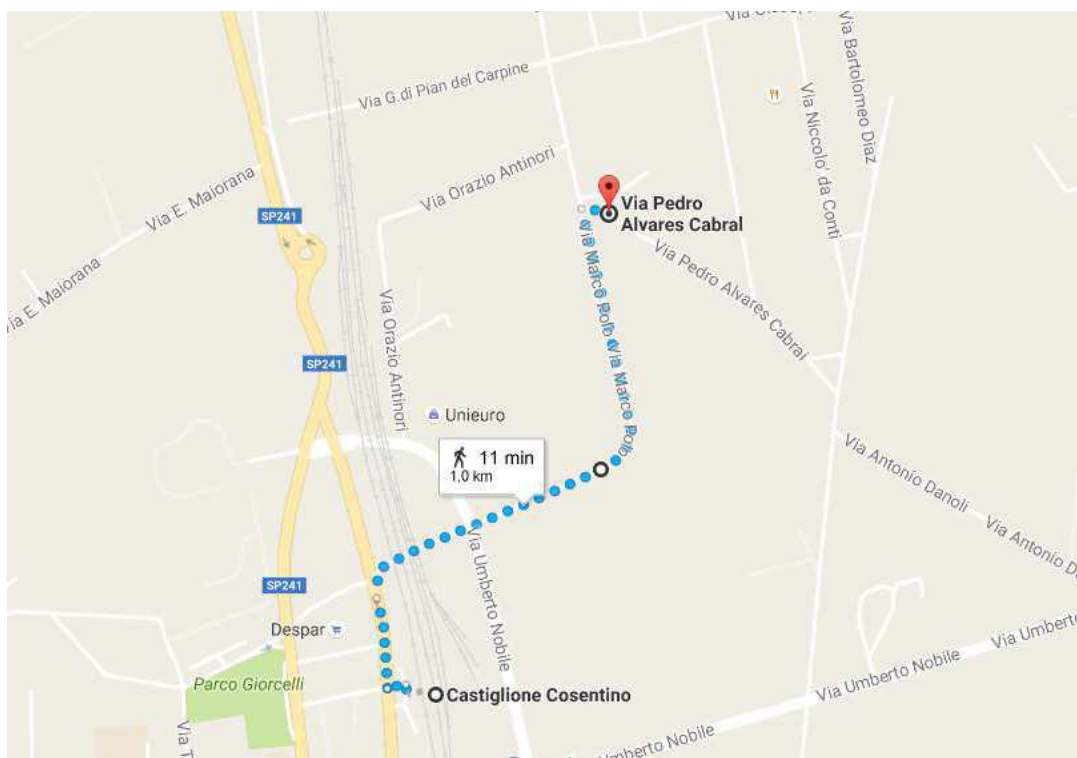

## COME RAGGIUNGERE LA SEDE IN AUTOBUS(\*):

LINEA AUTOBUS	FERMATA DI PARTENZA	FERMATA DI ARRIVO
Cosenza Rende Università	Autostazione Cosenza	Stazione Castiglione Cosentino o Strada Statale 19 (proseguire a piedi)

## COME RAGGIUNGERE LA SEDE A PIEDI DALLA STAZIONE DI CASTIGLIONE COSENTINO:

- Procedere verso nord
- Svoltare a sinistra verso Via Alessandro Volta/Strada Statale 19 delle Calabrie/SP241
- Svoltare a destra e prendere Via Alessandro Volta/Strada Statale 19 delle Calabrie/SP241
- Svoltare a destra e prendere Via Marco Polo
- Svoltare a destra e prendere Via Pedro Alvarez Cabral

## COME RAGGIUNGERE LA SEDE A PIEDI DALLA FERMATA BUS STATALE 19 DELLE CALABRIE

- Procedere in direzione nord su Via L. Da Vinci/Strada Statale 19 delle Calabrie/SP241 verso Via A. Meucci
- Svoltata a destra e prendi Via Umberto Nobile
- Svoltata a sinistra e prendi Via Marco Polo
- Svoltata a destra e prendi Via Pedro Alvares Cabral

## COME RAGGIUNGERE LA SEDE IN AUTOMOBILE:

- Dall'autostrada A3 prendere l'uscita Rende-Cosenza Nord.
- Alla rotonda prendere la prima uscita, via G. Marconi
- Dopo 500m svoltare a sinistra verso SS19.
- Svoltare a sinistra in via T. A. Edison
- Dopo 100m svoltare a sinistra in via A. Volta
- Dopo 350m svoltare a destra in via U. Nobile
- Prendere la 2a a sinistra e imboccare Via M. Polo
- Dopo 600 metri svoltare in via P.A. Cabral