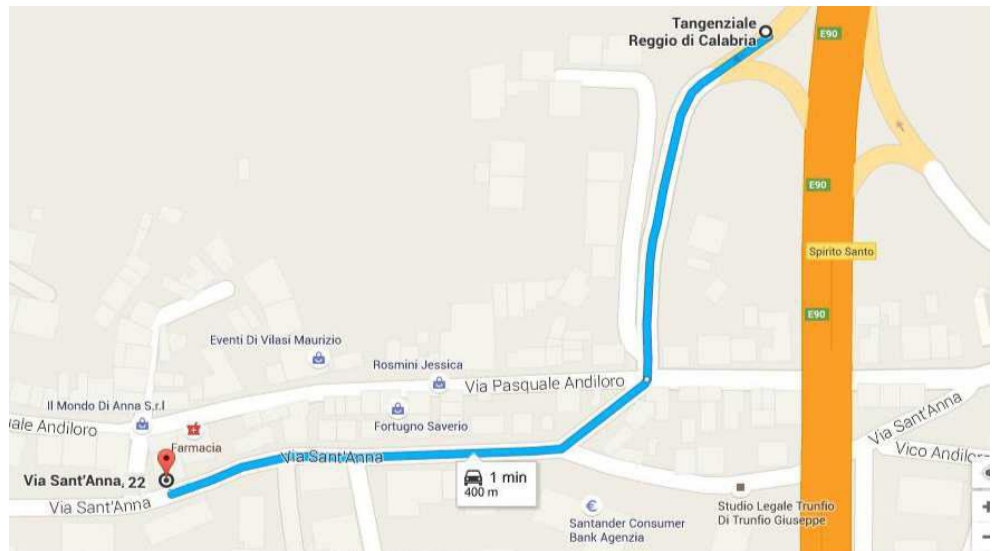

Sede di Reggio Calabria SANT'ANNA II TRONCO

INDIRIZZO:

Accueil

Via S. Anna II tronco, 22
89128 - Reggio Calabria
Tel : 0965-1875070

COME RAGGIUNGERE LA SEDE IN AUTOBUS(*):

LINEA AUTOBUS	FERMATA DI PARTENZA	FERMATA DI ARRIVO
11 116 Linea C Cedir	PIAZZA GARIBALDI (Stazione Centrale F.S.)	VIA S.ANNA II TRONCO, 22 (di fronte la nostra sede) Via del Gelsomino, 45 (entrata secondaria)

(*) Per gli orari dei mezzi pubblici si consiglia di consultare il sito dell'azienda locale di autobus: <http://www.atam.rc.it>

COME RAGGIUNGERE LA SEDE IN AUTOMOBILE: DA NORD:

- Sulla circonvallazione prendere l'uscita **Spirito Santo**
- Attraversare via **P. Andiloro**
- Svoltare a destra su via **S. Anna**
- Proseguire per 170 mt

COME RAGGIUNGERE IN AUTOMOBILE DA SUD:

- Sulla circonvallazione prendere l'uscita **Spirito Santo**
- Svoltare a destra su via **Spirito Santo** (ad angolo ci sarà il ristorante Break)
- Al bivio tenere la sinistra imboccando via **S. Anna**
- Proseguire per 350 mt