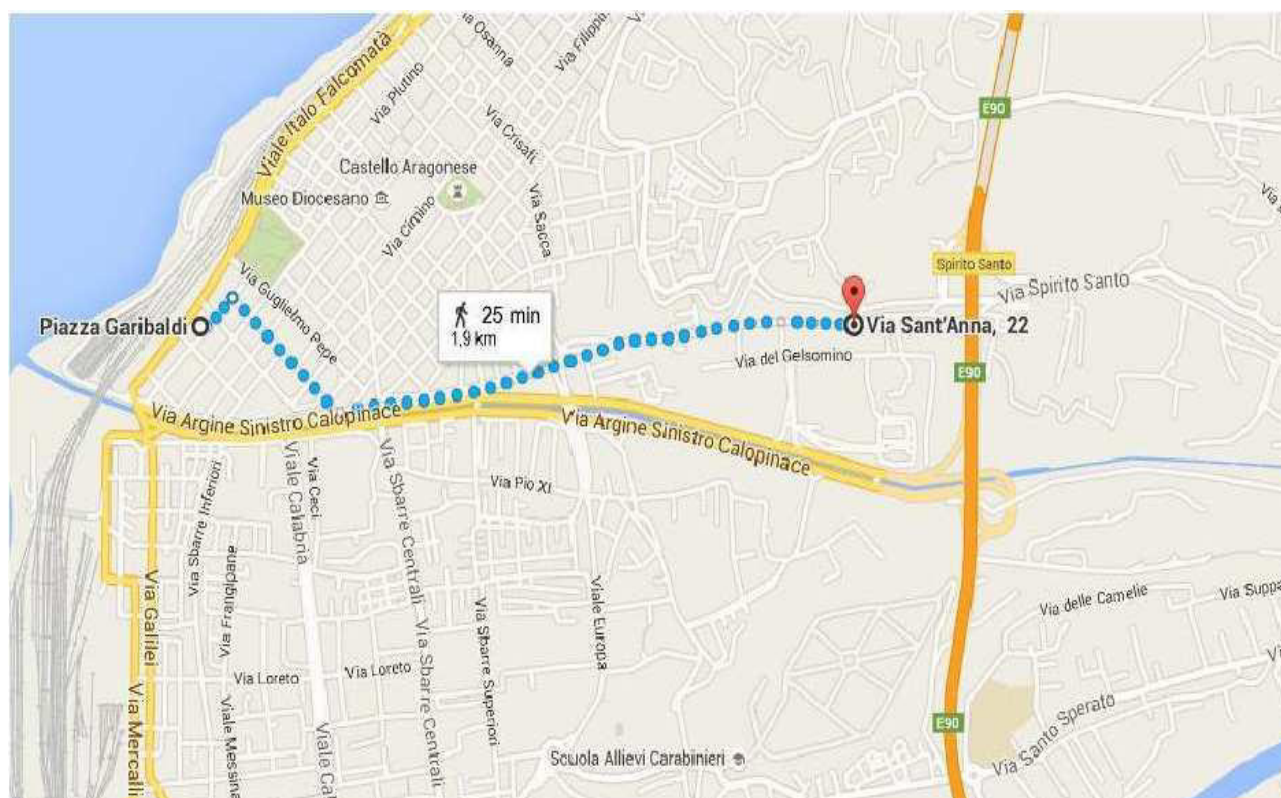

Sede di Reggio Calabria SANT'ANNA II TRONCO

INDIRIZZO:

Accueil

Via S. Anna II tronco, 22
89128 - Reggio Calabria
Tel : 0965-1875070

COME RAGGIUNGERE LA SEDE IN AUTOBUS(*):

LINEA AUTOBUS	FERMATA DI PARTENZA	FERMATA DI ARRIVO
11 116 Linea C Cedir	PIAZZA GARIBALDI (Stazione Centrale F.S.)	VIA S.ANNA II TRONCO, 22 (di fronte la nostra sede) Via del Gelsomino, 45 (entrata secondaria)

(*) Per gli orari dei mezzi pubblici si consiglia di consultare il sito dell'azienda locale di autobus: <http://www.atam.rc.it>

COME RAGGIUNGERE LA SEDE IN AUTOMOBILE: DA NORD:

- Sulla circonvallazione prendere l'uscita **Spirito Santo**
- Attraversare via **P. Andiloro**
- Svoltare a destra su via **S. Anna**
- Proseguire per 170 mt

COME RAGGIUNGERE IN AUTOMOBILE DA SUD:

- Sulla circonvallazione prendere l'uscita **Spirito Santo**
- Svoltare a destra su via **Spirito Santo** (ad angolo ci sarà il ristorante Break)
- Al bivio tenere la sinistra imboccando via **S. Anna**
- Proseguire per 350 mt