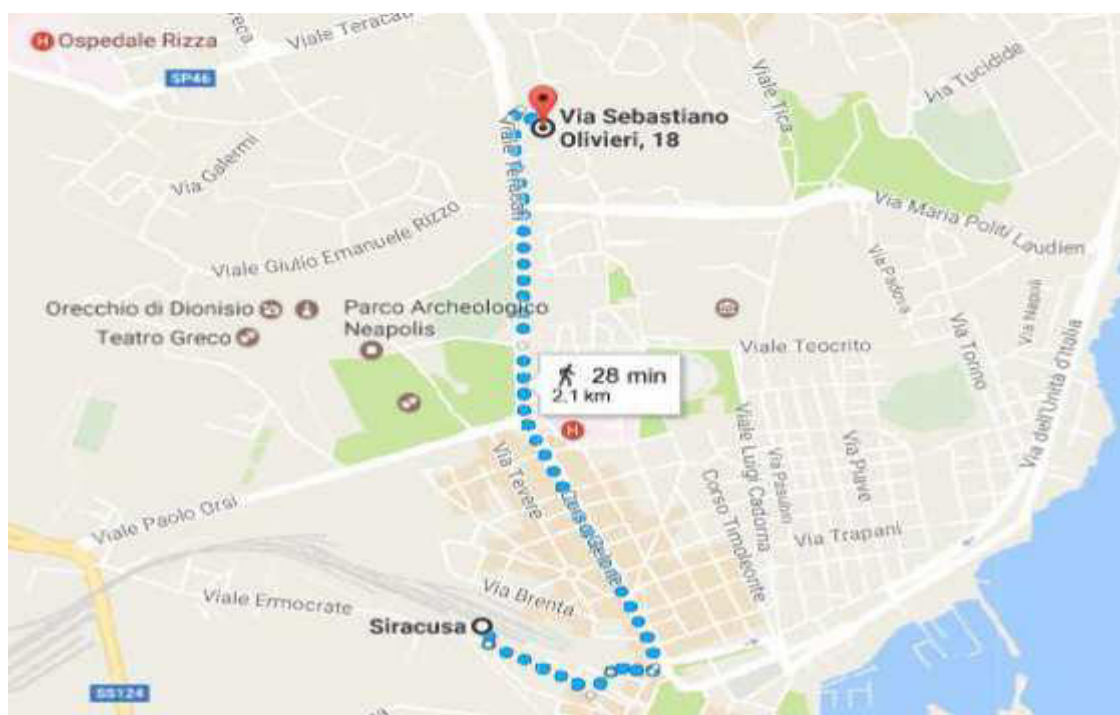

Sede di Siracusa

Siracusa

INDIRIZZO:

Accueil

Via Sebastiano Olivieri, 24

96100 – Siracusa (SR)

Tel: 0965-1875070

COME RAGGIUNGERE LA SEDE IN AUTOBUS(*):

LINEA AUTOBUS	FERMATA DI PARTENZA	FERMATA DI ARRIVO
3 25	Stazione Centrale	Via Teracati (davanti Bar Cumanà) (Proseguire piedi, dopo 160 m svoltare a destra e di nuovo la prima a destra)

COME RAGGIUNGERE LA SEDE IN MACCHINA:

- Dall'autostrada Catania Siracusa prendere l'uscita siracusa Sud
- Seguire SS124 in direzione Viale Paolo Orsi a Siracusa 4.3 km
- Continuare su Viale Paolo Orsi ed imboccare Via Romagnoli in direzione di via Sebastiano Olivieri 2.1 km
- Arrivo il Via Sebastiano Olivieri, 18