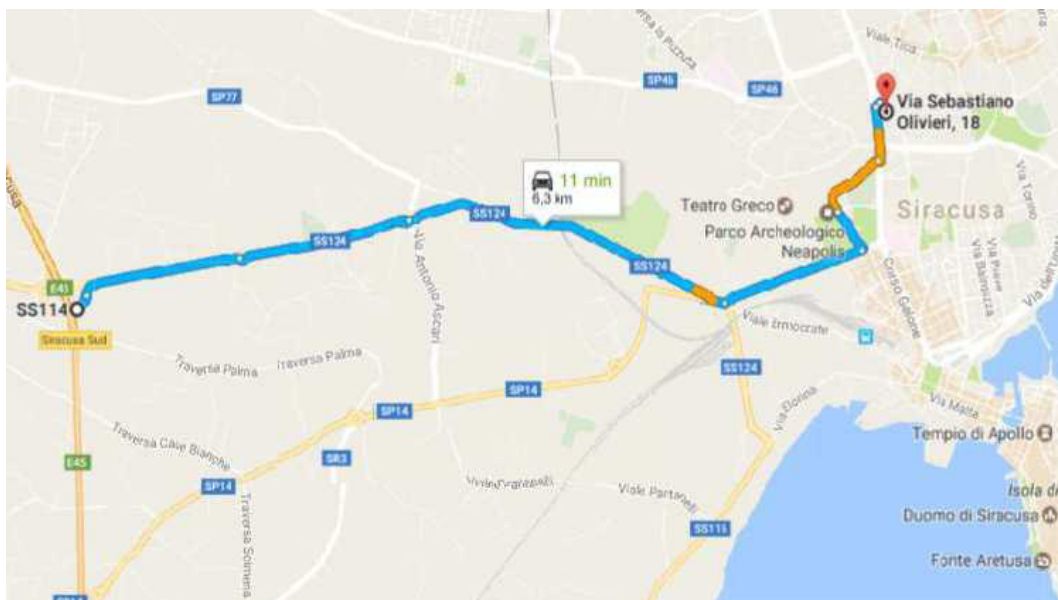

Sede di Siracusa

Siracusa

INDIRIZZO:

Accueil

Via Sebastiano Olivieri, 24

96100 – Siracusa (SR)

Tel: 0965-1875070

COME RAGGIUNGERE LA SEDE IN AUTOBUS(*):

LINEA AUTOBUS	FERMATA DI PARTENZA	FERMATA DI ARRIVO
3 25	Stazione Centrale	Via Teracati (davanti Bar Cumanà) (Proseguire piedi, dopo 160 m svoltare a destra e di nuovo la prima a destra)

COME RAGGIUNGERE LA SEDE IN MACCHINA:

- Dall'autostrada Catania Siracusa prendere l'uscita siracusa Sud
- Seguire SS124 in direzione Viale Paolo Orsi a Siracusa 4.3 km
- Continuare su Viale Paolo Orsi ed imboccare Via Romagnoli in direzione di via Sebastiano Olivieri 2.1 km
- Arrivo il Via Sebastiano Olivieri, 18