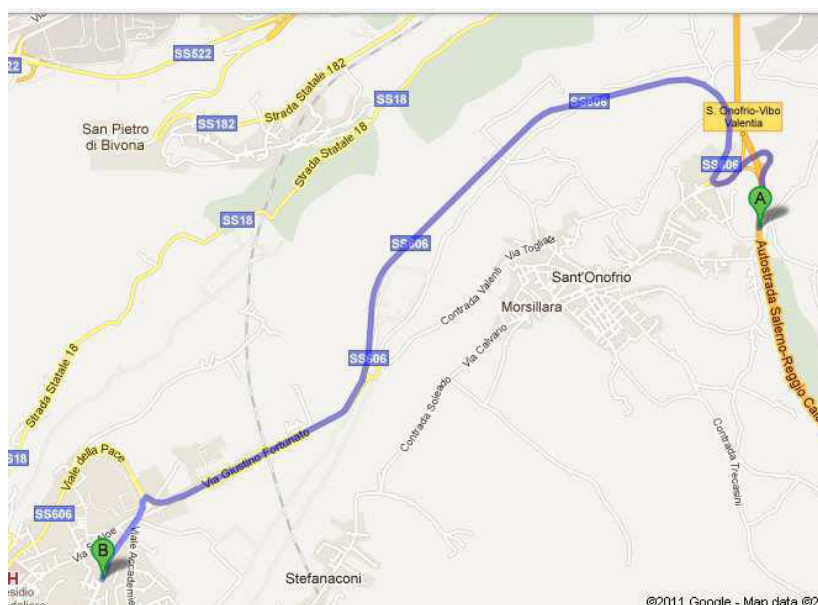

Sede di Vibo Valentia ALCIDE DE GASPERI

INDIRIZZO:

Accueil

Via Alcide De Gasperi, 53-55-
57-57A
89900 Vibo Valentia (VV)
Tel: 0965-1875070

COME RAGGIUNGERE LA SEDE IN AUTOBUS(*):

LINEA AUTOBUS	FERMATA DI ARRIVO
TRENO	Stazione di Vibo Valentia-Pizzo (linea ferroviaria via Mileto)
AUTOLINEE BROSIO TOUR	http://www.brosiotour.it/images/stories/orari%20bus.pdf

COME RAGGIUNGERE LA SEDE IN AUTOMOBILE:

- Dall'autostrada A3 Salerno-Reggio Calabria prendere l'uscita S. Onofrio-Vibo Valentia verso Vibo Valentia
- Svoltare a destra in Via Allende/SS 606
- Seguire la SS 606 per 5,2 km
- Al semaforo svoltare a sinistra in Viale Alcide De Gasperi, proseguire per 600 mt, arrivo sulla destra.