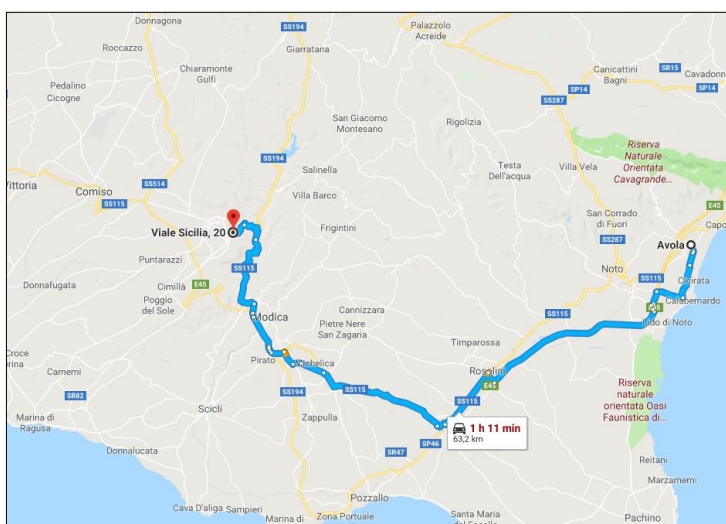

## COME RAGGIUNGERE LA SEDE A PIEDI DALLA STAZIONE:

- Dalla stazione procedere in direzione sud
- Svoltare a sinistra verso Viale Sicilia
- Alla rotonda prendere la 2<sup>a</sup> uscita e imboccare Viale Sicilia. Proseguire per 74 m.

## COME RAGGIUNGERE LA SEDE IN MACCHINA DA EST:

- Prendere A18/E45 a Noto da Via Giuseppe Cesare Abba, Contrada Calabernardo e SP34
- Seguire E45 e SS115 in direzione di Via G. Cannata a Modica
- Continuare su Via G. Cannata in direzione di Modica
- Continuare su SS115 in direzione di SS194. Prendere l'uscita SS194 da SS115/SS194
- Prendere SS115 in direzione di Viale Sicilia e proseguire per 160 m.

## COME RAGGIUNGERE LA SEDE IN MACCHINA DA OVEST:

- Procedere in direzione sud
- Svoltare tutto a sinistra e prendere SP20
- Continuare su Via Roma in direzione di SS115
- Continuare su SS115. Prendere Viale delle Americhe/SP52 in direzione di Viale Sicilia
- Svoltare a sinistra e imboccare Viale Sicilia. Proseguire per 160 m.

## COME RAGGIUNGERE LA SEDE IN MACCHINA DA NORD:

- Seguire Via Ventimiglia fino a SS194
- Seguire SS194 e SS514 in direzione di SP25 a A.s.i.. Prendere l'uscita verso Ragusa da SS115
- Continuare su SP25. Prendere Via Giuseppe di Vittorio in direzione di Viale Sicilia
- Entrare in SP25. Alla rotonda prendere la 2ª uscita e prendere Via Achille Grandi/SP25
- Mantenere la sinistra per restare su Via Achille Grandi/SP25. Attraversare la rotonda e proseguire dritto su Via Giuseppe di Vittorio
- Alla rotonda prendere la 2ª uscita e imboccare Piazza Vann' Antò
- Alla rotonda prendere la 3ª uscita e Imboccare Via Virgilio
- Svoltare a destra e prendere Via Risorgimento
- Svoltare a sinistra e prendere Viale Sicilia. Proseguire per 160 m.