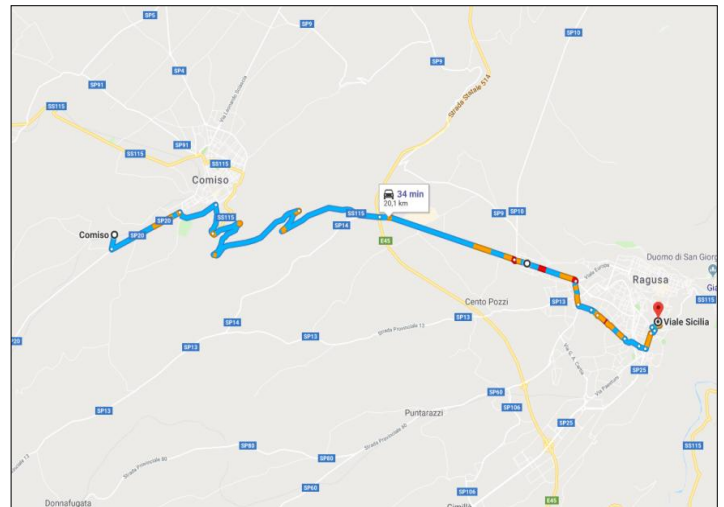

## COME RAGGIUNGERE LA SEDE A PIEDI DALLA STAZIONE:

- Dalla stazione procedere in direzione sud
- Svoltare a sinistra verso Viale Sicilia
- Alla rotonda prendere la 2<sup>a</sup> uscita e imboccare Viale Sicilia. Proseguire per 74 m.

## COME RAGGIUNGERE LA SEDE IN MACCHINA DA EST:

- Prendere A18/E45 a Noto da Via Giuseppe Cesare Abba, Contrada Calabernardo e SP34
- Seguire E45 e SS115 in direzione di Via G. Cannata a Modica
- Continuare su Via G. Cannata in direzione di Modica
- Continuare su SS115 in direzione di SS194. Prendere l'uscita SS194 da SS115/SS194
- Prendere SS115 in direzione di Viale Sicilia e proseguire per 160 m.

## COME RAGGIUNGERE LA SEDE IN MACCHINA DA OVEST:

- Procedere in direzione sud
- Svoltare tutto a sinistra e prendere SP20
- Continuare su Via Roma in direzione di SS115
- Continuare su SS115. Prendere Viale delle Americhe/SP52 in direzione di Viale Sicilia
- Svoltare a sinistra e imboccare Viale Sicilia. Proseguire per 160 m.

## COME RAGGIUNGERE LA SEDE IN MACCHINA DA NORD:

- Seguire Via Ventimiglia fino a SS194
- Seguire SS194 e SS514 in direzione di SP25 a A.s.i.. Prendere l'uscita verso Ragusa da SS115
- Continuare su SP25. Prendere Via Giuseppe di Vittorio in direzione di Viale Sicilia
- Entrare in SP25. Alla rotonda prendere la 2ª uscita e prendere Via Achille Grandi/SP25
- Mantenere la sinistra per restare su Via Achille Grandi/SP25. Attraversare la rotonda e proseguire dritto su Via Giuseppe di Vittorio
- Alla rotonda prendere la 2ª uscita e imboccare Piazza Vann' Antò
- Alla rotonda prendere la 3ª uscita e Imboccare Via Virgilio
- Svoltare a destra e prendere Via Risorgimento
- Svoltare a sinistra e prendere Viale Sicilia. Proseguire per 160 m.