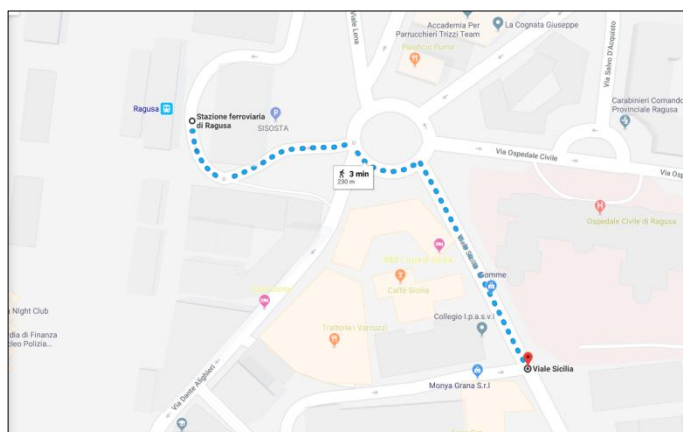

## COME RAGGIUNGERE LA SEDE A PIEDI DALLA STAZIONE:

- Dalla stazione procedere in direzione sud
- Svoltare a sinistra verso Viale Sicilia
- Alla rotonda prendere la 2<sup>a</sup> uscita e imboccare Viale Sicilia. Proseguire per 74 m.

## COME RAGGIUNGERE LA SEDE IN MACCHINA DA EST:

- Prendere A18/E45 a Noto da Via Giuseppe Cesare Abba, Contrada Calabernardo e SP34
- Seguire E45 e SS115 in direzione di Via G. Cannata a Modica
- Continuare su Via G. Cannata in direzione di Modica
- Continuare su SS115 in direzione di SS194. Prendere l'uscita SS194 da SS115/SS194
- Prendere SS115 in direzione di Viale Sicilia e proseguire per 160 m.

## COME RAGGIUNGERE LA SEDE IN MACCHINA DA OVEST:

- Procedere in direzione sud
- Svoltare tutto a sinistra e prendere SP20
- Continuare su Via Roma in direzione di SS115
- Continuare su SS115. Prendere Viale delle Americhe/SP52 in direzione di Viale Sicilia
- Svoltare a sinistra e imboccare Viale Sicilia. Proseguire per 160 m.

## COME RAGGIUNGERE LA SEDE IN MACCHINA DA NORD:

- Seguire Via Ventimiglia fino a SS194
- Seguire SS194 e SS514 in direzione di SP25 a A.s.i.. Prendere l'uscita verso Ragusa da SS115
- Continuare su SP25. Prendere Via Giuseppe di Vittorio in direzione di Viale Sicilia
- Entrare in SP25. Alla rotonda prendere la 2ª uscita e prendere Via Achille Grandi/SP25
- Mantenere la sinistra per restare su Via Achille Grandi/SP25. Attraversare la rotonda e proseguire dritto su Via Giuseppe di Vittorio
- Alla rotonda prendere la 2ª uscita e imboccare Piazza Vann' Antò
- Alla rotonda prendere la 3ª uscita e Imboccare Via Virgilio
- Svoltare a destra e prendere Via Risorgimento
- Svoltare a sinistra e prendere Viale Sicilia. Proseguire per 160 m.